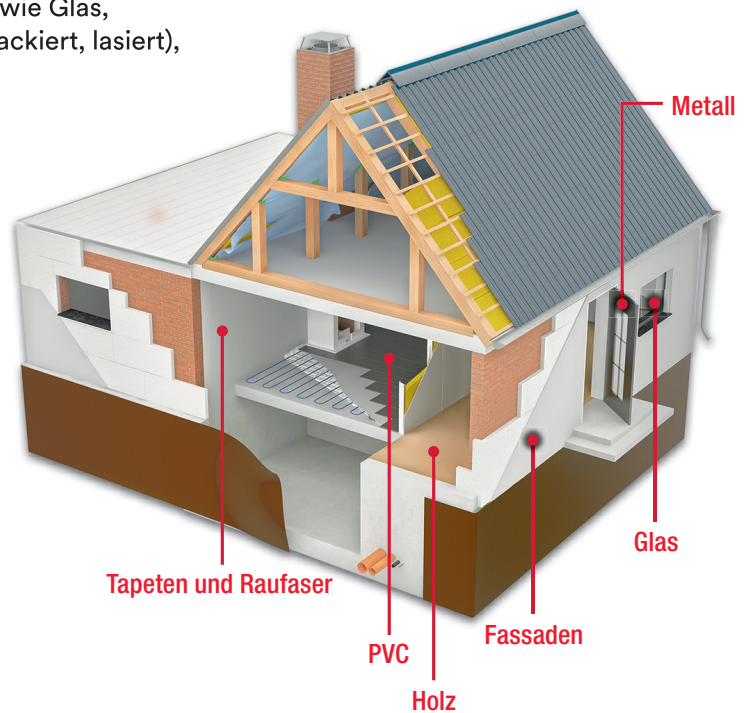

Best.-Nr.	Abmessung	Karton	Bestellmenge in Rollen
PT24424	24 mm x 50 m	1 Karton = 36 Rollen	
PT24430	30 mm x 50 m	1 Karton = 32 Rollen	

Bitte tragen Sie in das Feld „Bestell-Menge“ die Anzahl der gewünschten Pack ein.
Die Preise und Mindestabnahmemengen können Sie bei Ihrem Händler erfragen.

Nur solange der Vorrat reicht.

Bitte faxen Sie diese Bestellung an Ihren teilnehmenden Malerfachhändler!

Ihr teilnehmender Malerfachhändler

Firma _____

Name _____

E-Mail _____

Adresse _____

Datum _____

Unterschrift _____