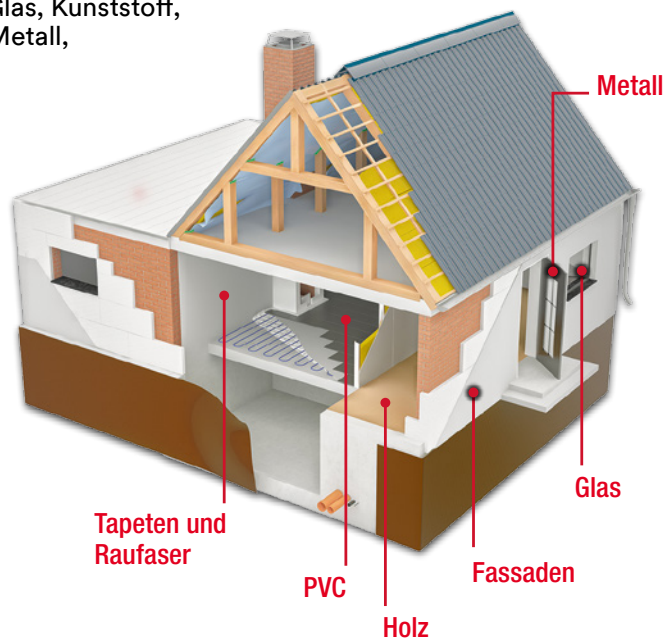

3M Science.
Applied to Life.™

Produkte für das Malergewerbe

Scotch® Super Malerabdeckband 244 – Gold 30mm x 50m

1 Rolle kaufen +

1 Rolle

gratis!

**1+1
AKTION**

► Nicht verpassen!

Das Super-Sparangebot.
Nur für kurze Zeit.

Das Original. Scharfkantig bis ins Detail.

Scotch® Super Malerabdeckband 244 – für besonders scharfe Kanten.

Das Abdeckband ist optimal geeignet für Oberflächen wie Glas, Kunststoff, Lacke, Lasuren, Farben (H₂O, VOC), Holz (lackiert, lasiert), Metall, Tapeten und Raufaser.

- › Schnell und präzise
- › Für besonders scharfe Farbkanten
- › Kein Unterlaufen oder Durchbluten
- › Rückstandsfrei zu entfernen
- › Keine Nacharbeiten
- › Bis zu 5 Monate temperaturbeständig
- › Temperaturbeständig bis 100 °C